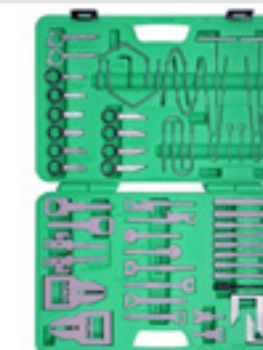

AR060003

20,40€

Alicate para abraçadeiras - matriz "V"

AR060008

22,20€

Alicate para abraçadeiras de filtros de combustível e tubos devácuo

AR060009

23,20€

Alicate de aperto para abraçadeira de baixo perfil

AR060038

23,90€

Alicate angular para abraçadeiras tubos

AR060039A

23,30€

Alicate para abraçadeiras tubos

AR060055

30,70€

Alicate de abraçadeiras de tubos
Abertura de 22 a 55mm

AR060056

34,70€

Alicate abraçadeiras tubos
Medida: 0-38mm

AR060010

27,80€

Alicate para tubos do radiador

AR060020

17,30€

Alicate para remover tubos

AR060021

58,90€

Alicate para abraçadeiras

AR060024A

229,80€

Kit de 7 alicates para abraçadeiras

AI020043

23,00€

Alicate para abraçadeiras de foles

AN010177B

69,10€

Alicate especial para abraçadeiras de fole

AR060029A

89,00€

Alargador de foles

AR060048

215,00€

NOVO

Alargador e instalador pneumático de foles do semieixo
Abertura max.: 115mm
Corpo: Alumínio

AR060032

20,90€

Kit de adaptadores para desenchaxe de tubos A/C

AR060043

138,50€

Jogo de 52 peças para remoção de rádios

Aplicação:

Marca Auto: AUDI; BMW; FIAT; FORD; SKODA;
MERCEDES; OPEL; PORSCHE e VOLKSWAGEN
Marca Rádio: Becker; Blaupunkt; Clarion; JVC;
Grundig; Kenwood; Panasonic; Pioneer e Sony