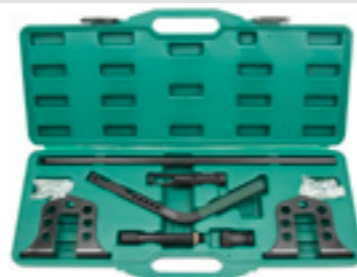

Grampo universal para válvulas

AI020051

275,00€