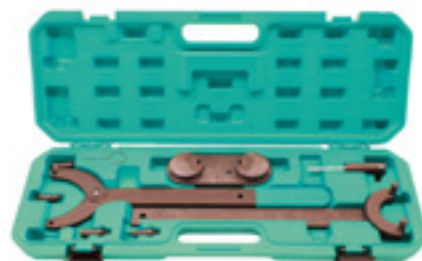

Jogo sincronismo motor - grupo VAS

Marca	Modelo	Motorização	Ano
AUDI	A3	1.6FSI	2003-2006
	A3/ S3	1.8Turbo	1996-2003
	A4/ A6	1.8Turbo	1994-2006
	Cabriolet		1997-2000
	TT	1.8Turbo	1998-2006
SEAT	Ibiza	1.8Turbo	1999-2002
	Cordoba	1.8Turbo	
	Leon	1.8Turbo	1999-2005
	Toledo	1.8Turbo	1999-2005
SKODA	Octavia	1.8Turbo	1996-2005
	Octavia	1.8Turbo	2000-2005
		20V RS	
VOLKSWAGEN	Golf	1.6FSI	
	Touran	1.6FSI	
	Beetle	1.8Turbo	1999-2006
	Golf/ Bora	1.8Turbo	1997-2005

AL010225

92,80€

Kit comando motores VOLKSWAGEN

Modelo	Motorização	Ano
Transporter	2.4D T4	1995>2003
Transporter	2.5TDI	1995>2003
Crafter	2.5TDI	2006>2012

Código de motor: AAB/ AJA

Código de motor: ACV/ AHY/ AJT/ AUF/ AXG/ AXL/ AYC

Código de motor: BJJ/ BJK/ BJL/ BJM

ME010001

509,30€