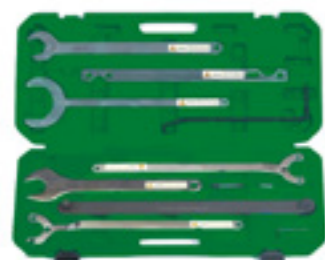

Jogo de 8 chaves especiais BMW e Mercedes

AL010099

358,40€