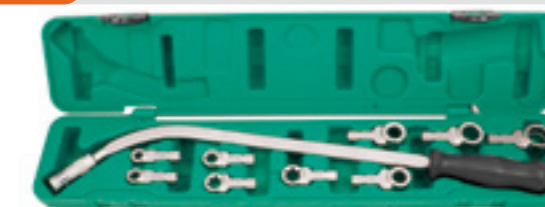

Chave tensionadora de correias com 10 peças