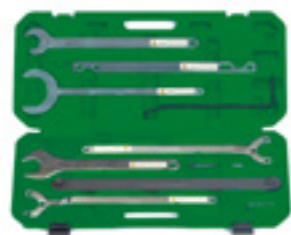

Modelo Motorização

Classe C/ Classe E/ 108CDI/ 110CDI 16V/ 112CDI 16V/

Sprinter C220CDI 16V/ E200CDI 16V

AI050071S

399,40€

Jogo de 8 chaves especiais BMW e Mercedes

AI050085A

20,90€